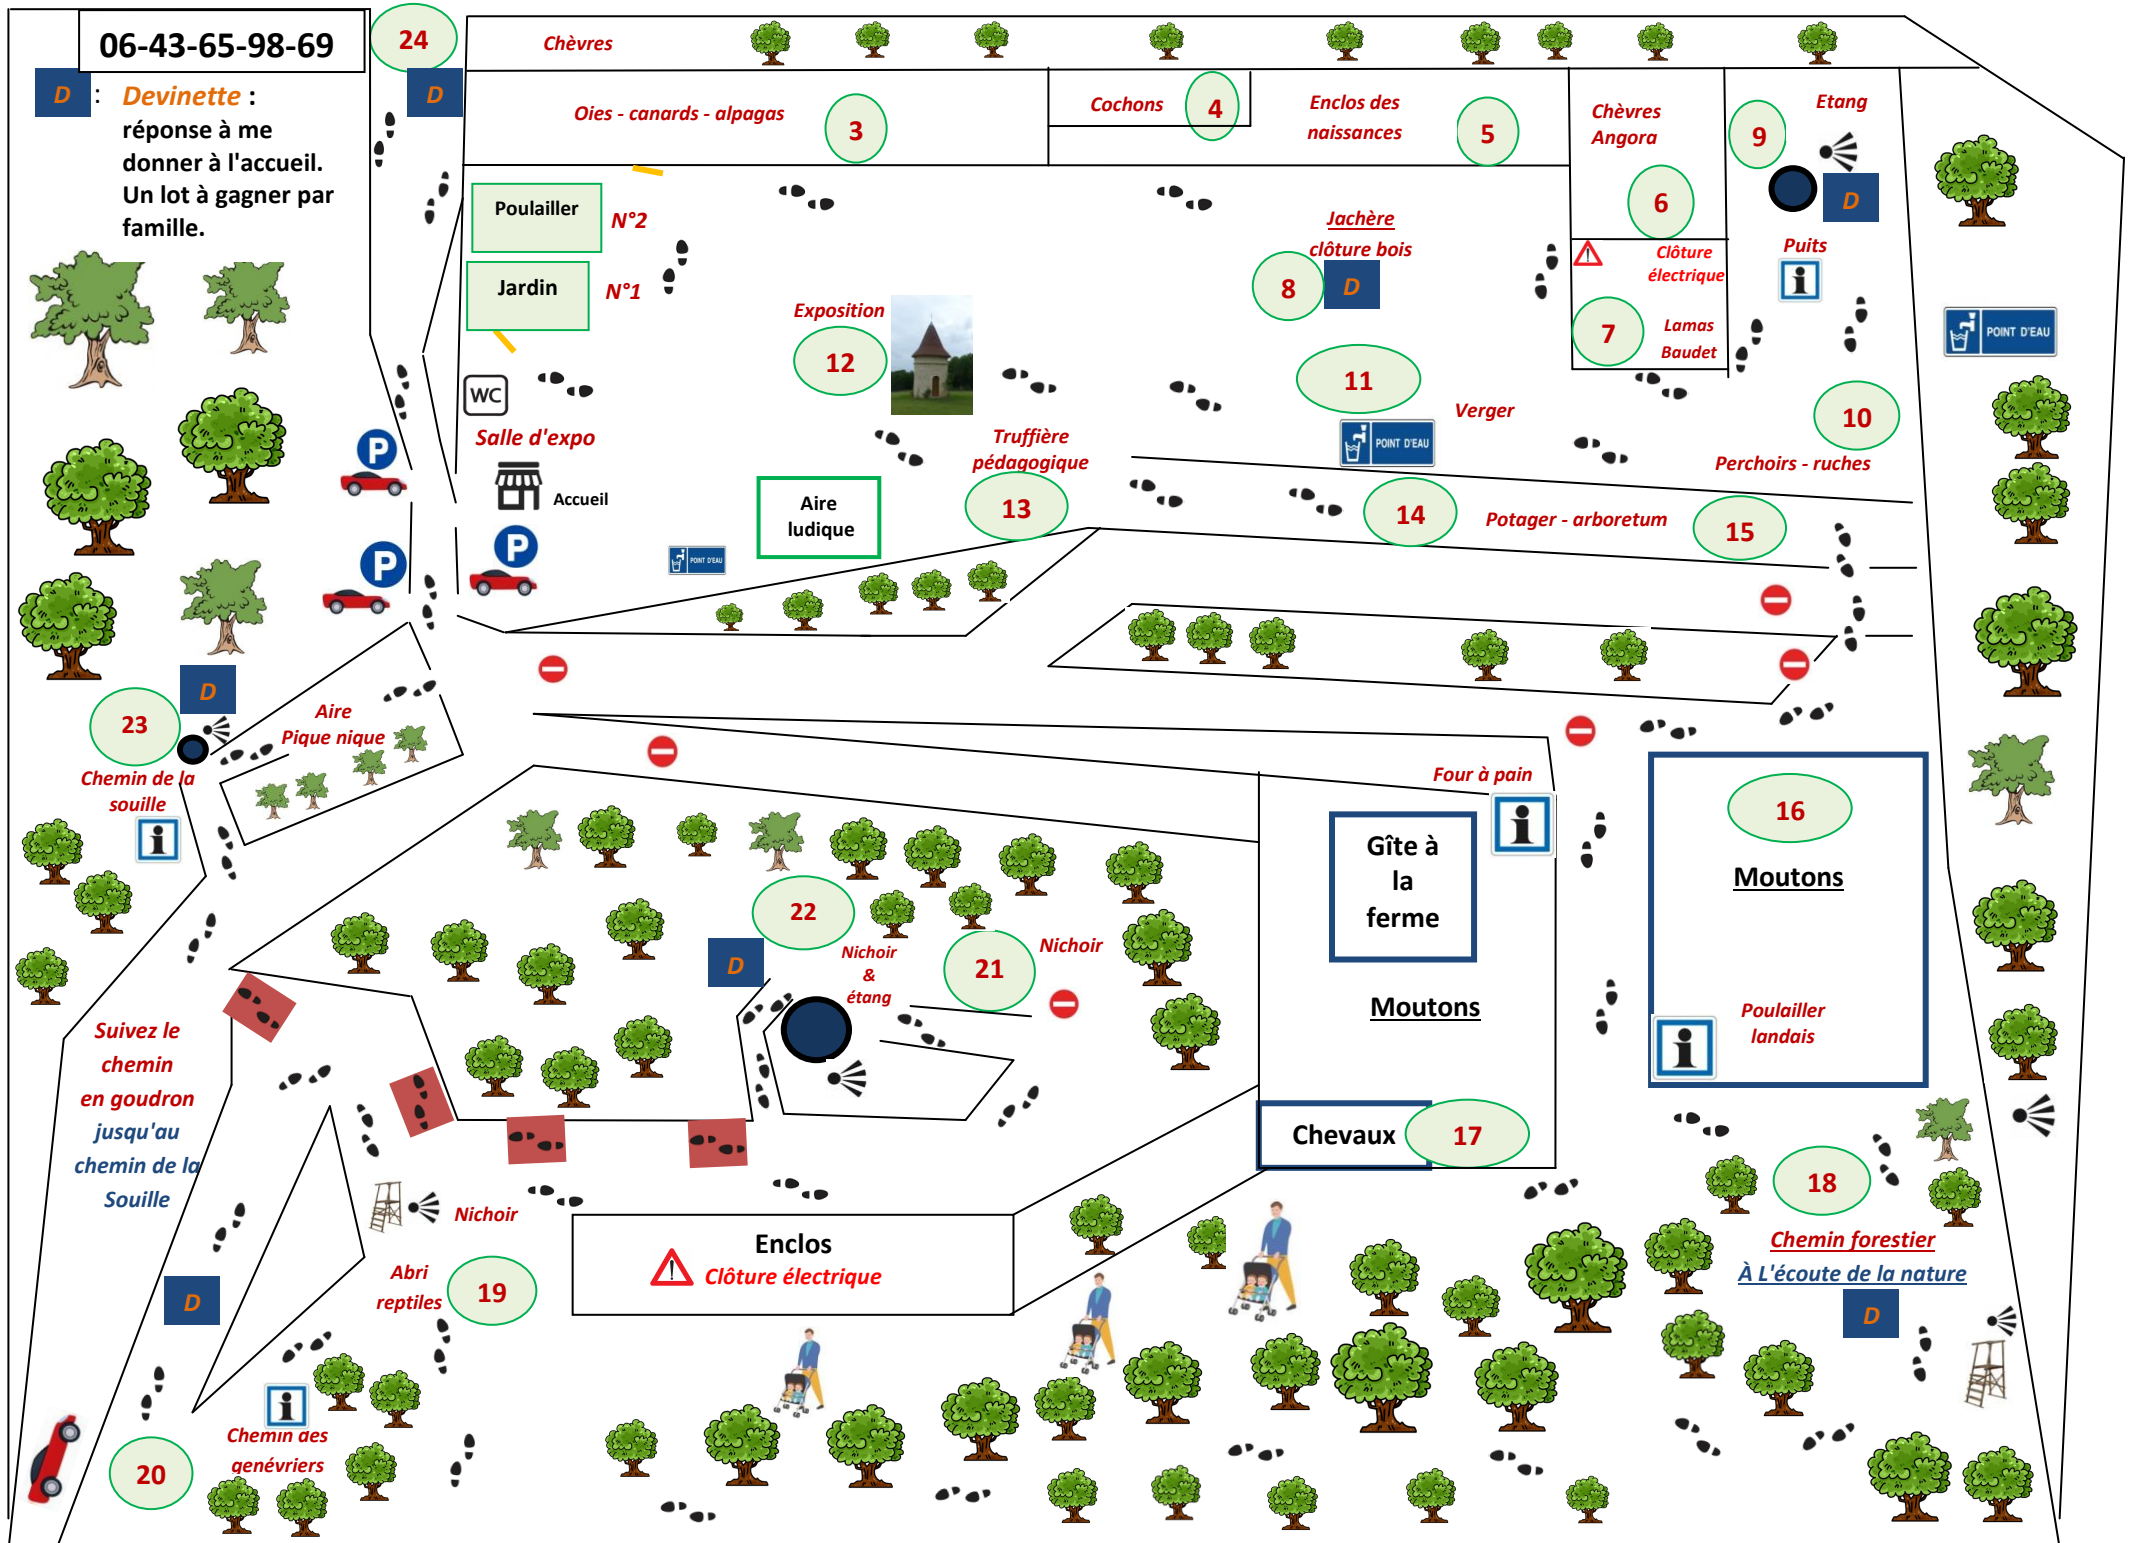

06-43-65-98-69

D : **Devinette** :
réponse à me
donner à l'accueil.
Un lot à gagner par
famille.

24

Chèvres

Oies - canards - alpagas 3

Cochons 4

Enclos des naissances 5

Chèvres Angora 6

Etang 9

Poulailler N°2

Jardin N°1

Exposition 12

Jachère clôture bois 8

Clôture électrique 7

Lamas Baudet 7

Puits

WC

Salle d'expo

Accueil

Aire ludique

Truffière pédagogique 13

POINT D'EAU

Verger

Perchoirs - ruches 10

Potager - arboretum 14

15

23

Aire Pique nique

Chemin de la souille

22

Nichoir & étang

21

Nichoir

Four à pain

Gîte à la ferme

Moutons

16

Moutons

Poulailler landais

Suivez le chemin en goudron jusqu'au chemin de la Souille

Chevaux 17

Nichoir Abri reptiles 19

Enclos Clôture électrique

18

Chemin forestier À L'écoute de la nature

20

Chemin des genévriers